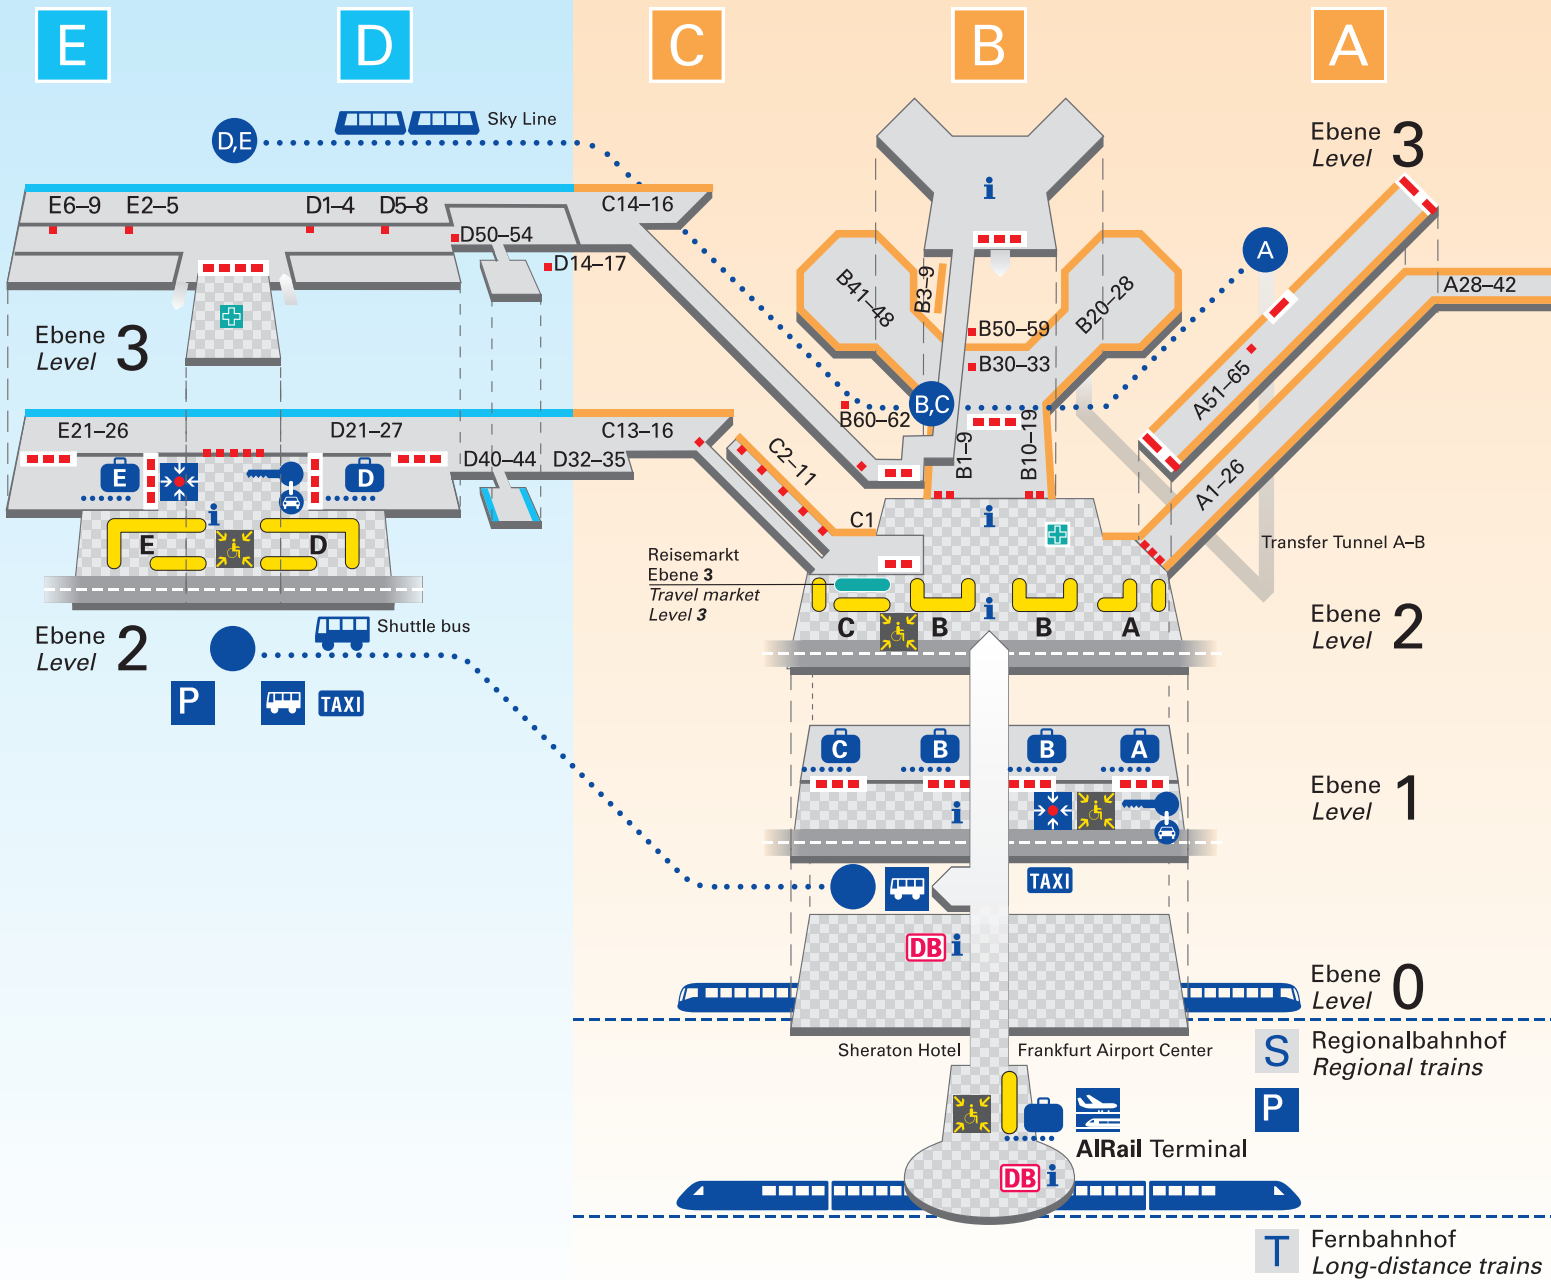

Terminal 2

Terminal 1

© Fraport AG Frankfurt Airport Services Worldwide 07|08

- | | | | |
|--|--|--|---|
| | Öffentlicher Bereich
<i>Public area</i> | | Pendelverkehr
<i>Shuttle</i> |
| | Kontrollierter Fluggastbereich
<i>Restricted area</i> | | Zugverkehr
<i>Railway</i> |
| | Grenzkontrollen
<i>Border controls</i> | | Parken
<i>Parking</i> |
| | Sicherheitskontrolle
<i>Security control</i> | | Busbahnhof
<i>Bus terminal</i> |
| | Gates A, B, C | | Taxi |
| | Gates D, E | | Mietwagen
<i>Car rental</i> |
| | Check-in | | Apotheke
<i>Pharmacy</i> |
| | Information | | DB-Information
<i>German Railway Information</i> |
| | Gepäckausgabe
<i>Baggage claim</i> | | Rufsäule für Betreuung
<i>Help points</i> |
| | Treffpunkt
<i>Meeting point</i> | | |